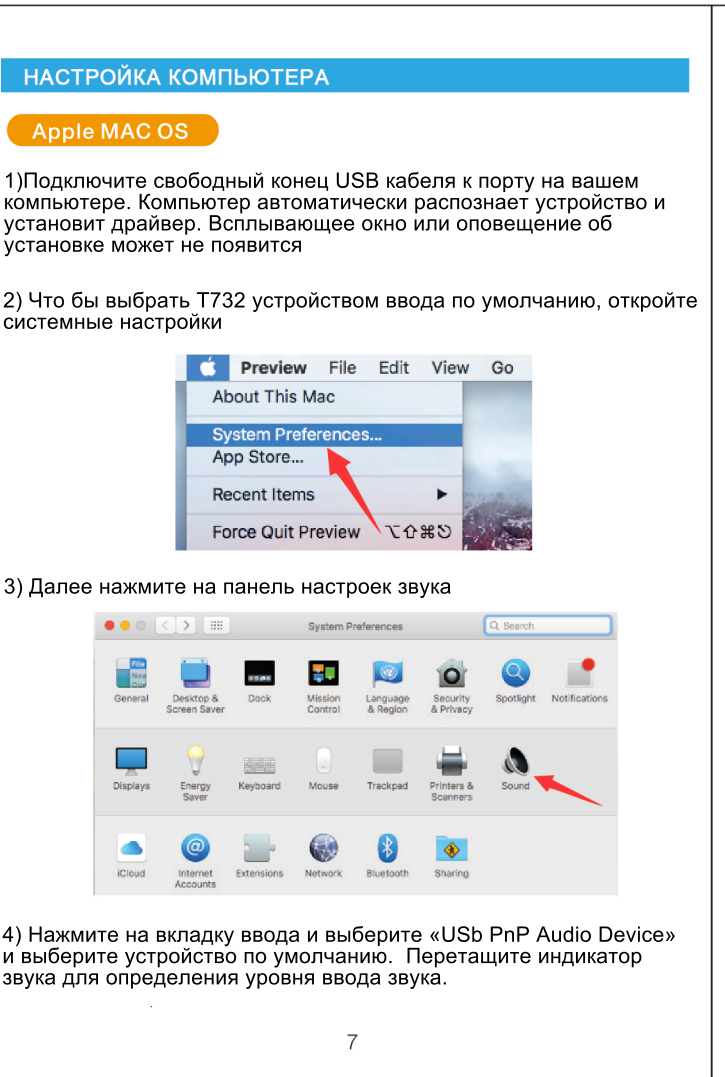

СОДЕРЖАНИЕ	
Инструкция по установке	3-6
Настройка компьютера (Windows & Mac OS)	7-13
Настройка программного обеспечения	14-15
Важные примечания	16-17
КОНТАКТЫ	
Соц.сети	
Facebook: http://bit.ly/FifinePage	
Контакты:	
Тех поддержка: web@fifine.cc	
Видеоролик о работе: http://bit.ly/t669problemsolving	
ГАРАНТИЯ	
Компания Fifine Microphone гарантирует качество материалов и изготовления своего оборудования в течение одного года с даты покупки при условии, что покупка была сделана у официального дилера Fifine Microphone. Данная гарантия аннулируется, если оборудование было изменено, неправильно использовано, неправильно эксплуатировалось, подверглось чрезмерному износу или обслуживалось лицами, не уполномоченными компанией Fifine Microphone. Для получения гарантийного обслуживания обратитесь к местному дистрибьютору или на сайт web@fifine.cc.