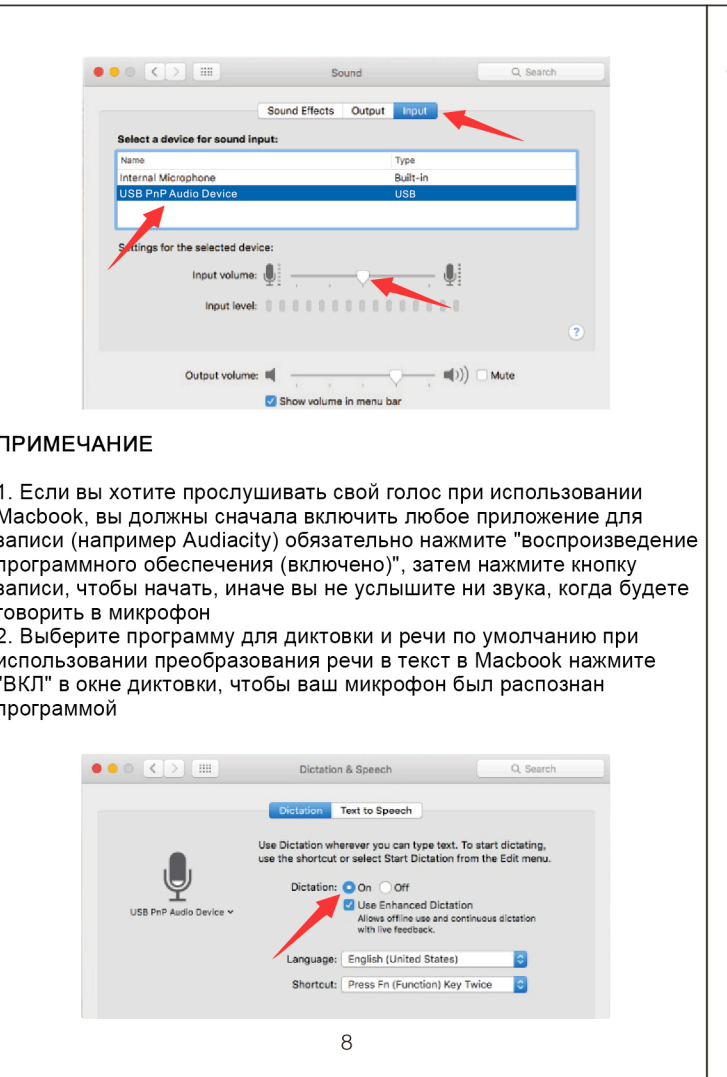

尺寸: 97x142mm

идеальное расположение микрофона - непосредственно перед говорящим/поющим человеком

• Защита вашего микрофона. Не оставляйте микрофон на открытом воздухе или в местах, где температура превышает 110°F (43°C) в течение длительного времени. также следует избегать чрезмерно высокой влажности.