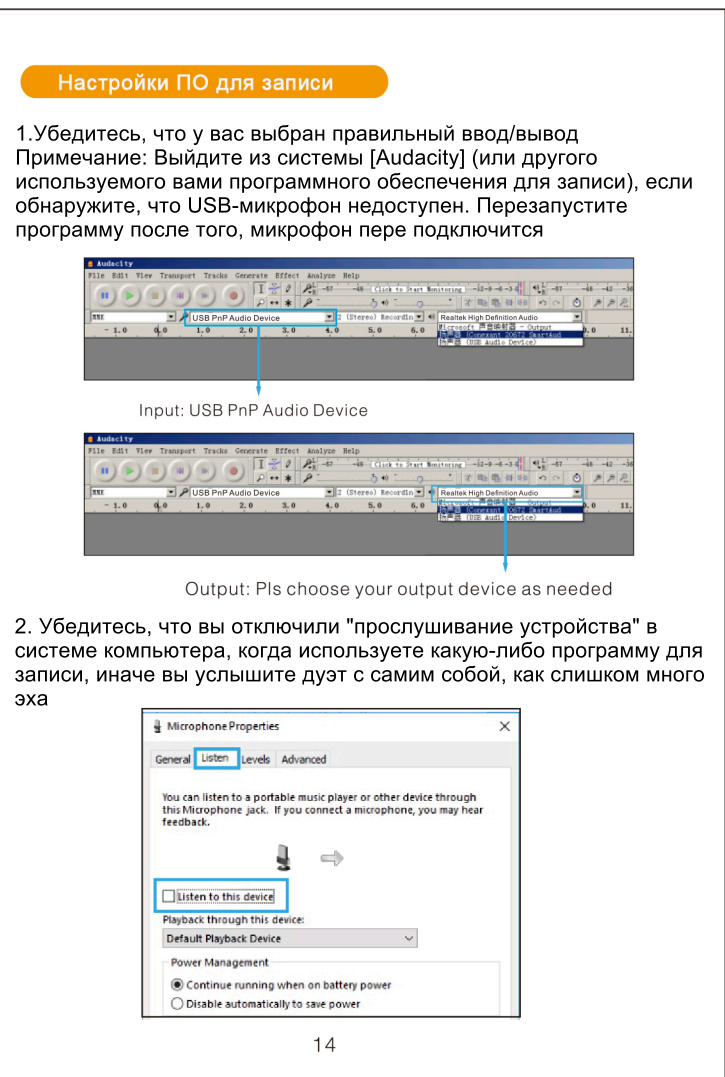

尺寸: 97x142mm