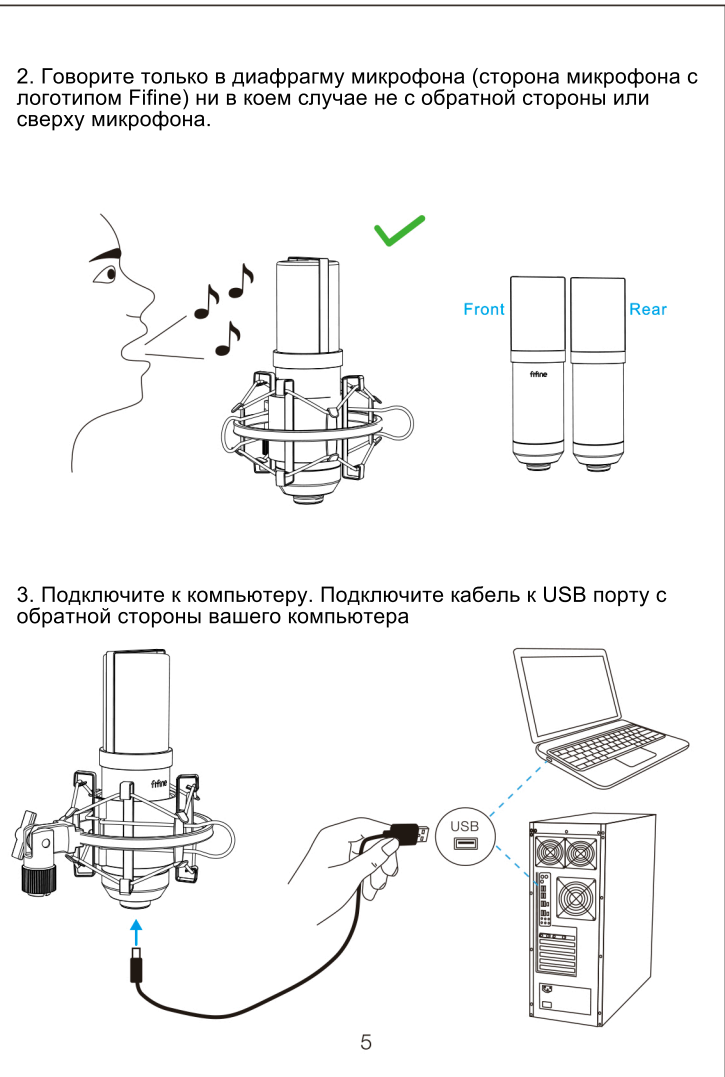

СОДЕРЖАНИЕ	
Инструкция по установке	3-6
Настройка компьютера (Windows & Mac OS)	7-13
Настройка программного обеспечения	14-15
Важные примечания	16-17
КОНТАКТЫ	
Соц.сети	
Facebook: http://bit.ly/FifinePage	
Контакты:	
Тех поддержка: web@fifine.cc	
Видеоролик о работе: http://bit.ly/t669problemsolving	
ГАРАНТИЯ	
Компания Fifine Microphone гарантирует качество материалов и изготовления своего оборудования в течение одного года с даты покупки при условии, что покупка была сделана у официального дилера Fifine Microphone. Данная гарантия аннулируется, если оборудование было изменено, неправильно использовано, неправильно эксплуатировалось, подверглось чрезмерному износу или обслуживалось лицами, не уполномоченными компанией Fifine Microphone. Для получения гарантийного обслуживания обратитесь к местному дистрибьютору или на сайт web@fifine.cc.