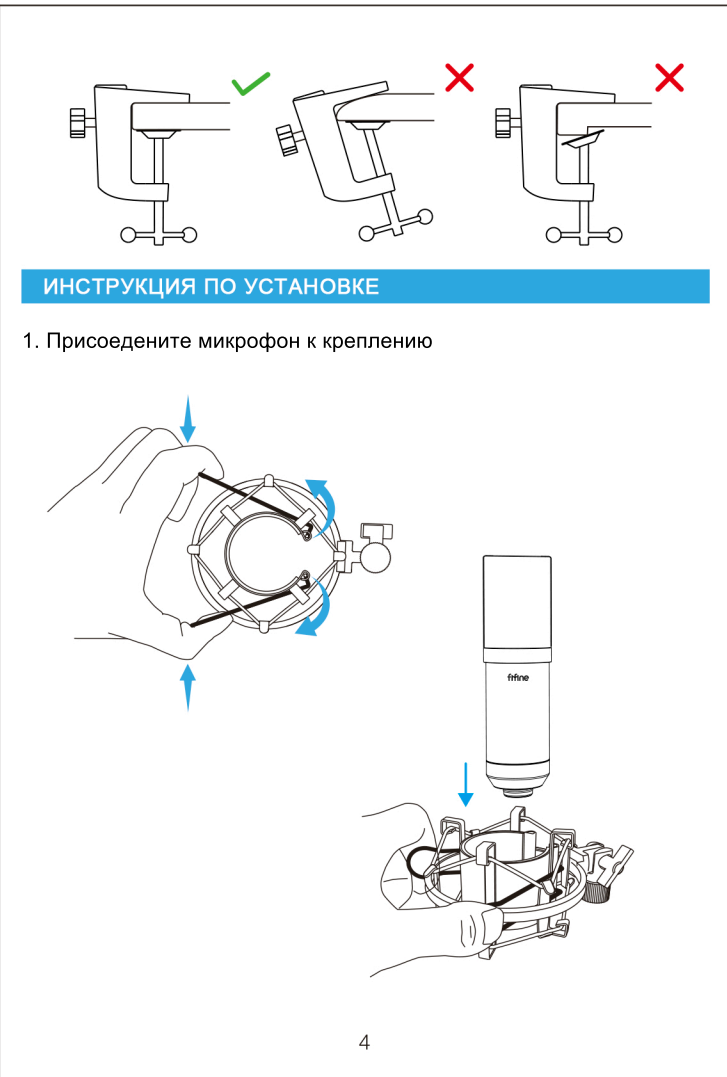

尺寸: 97x142mm

идеальное расположение микрофона - непосредственно перед говорящим/поющим человеком

• Защита вашего микрофона. Не оставляйте микрофон на открытом воздухе или в местах, где температура превышает 110°F (43°C) в течение длительного времени. также следует избегать чрезмерно высокой влажности.