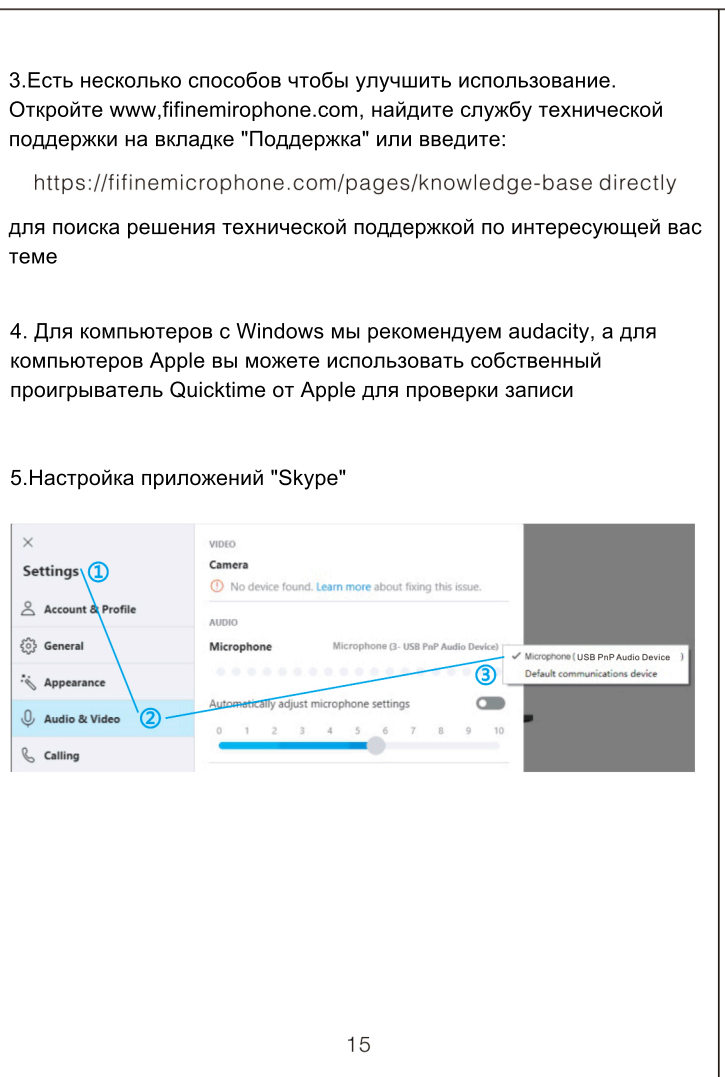

尺寸: 97x142mm

идеальное расположение микрофона - непосредственно перед говорящим/поющим человеком

• Защита вашего микрофона. Не оставляйте микрофон на открытом воздухе или в местах, где температура превышает 110°F (43°C) в течение длительного времени. также следует избегать чрезмерно высокой влажности.