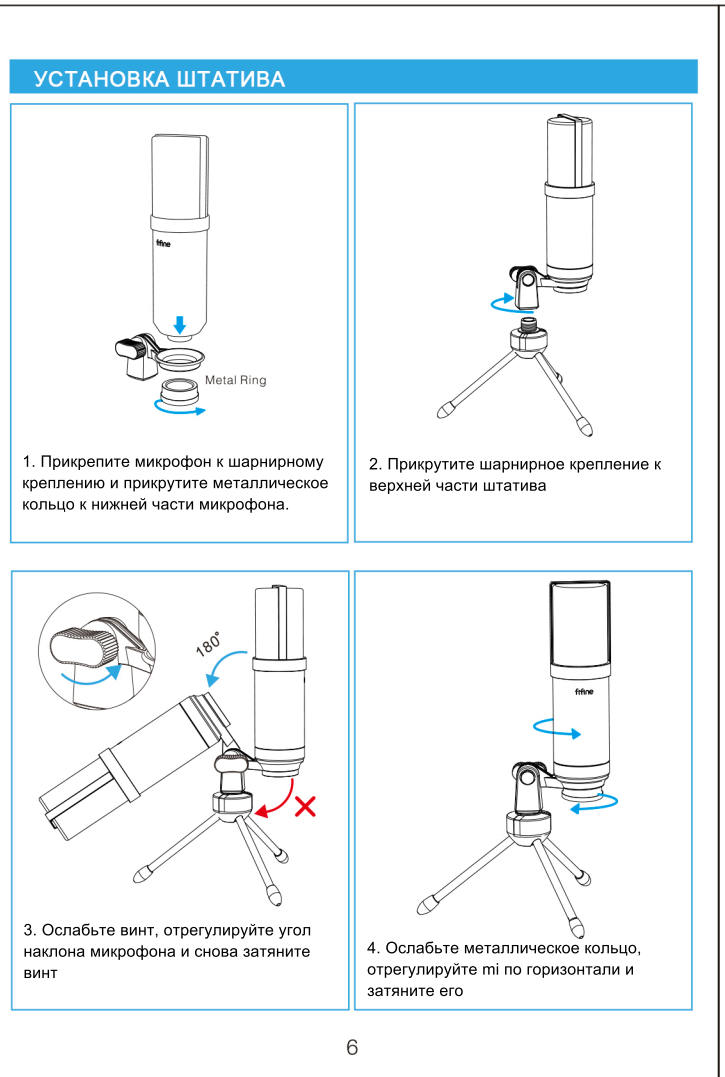

尺寸: 97x142mm

идеальное расположение микрофона - непосредственно перед говорящим/поющим человеком

• Защита вашего микрофона. Не оставляйте микрофон на открытом воздухе или в местах, где температура превышает 110°F (43°C) в течение длительного времени. также следует избегать чрезмерно высокой влажности.