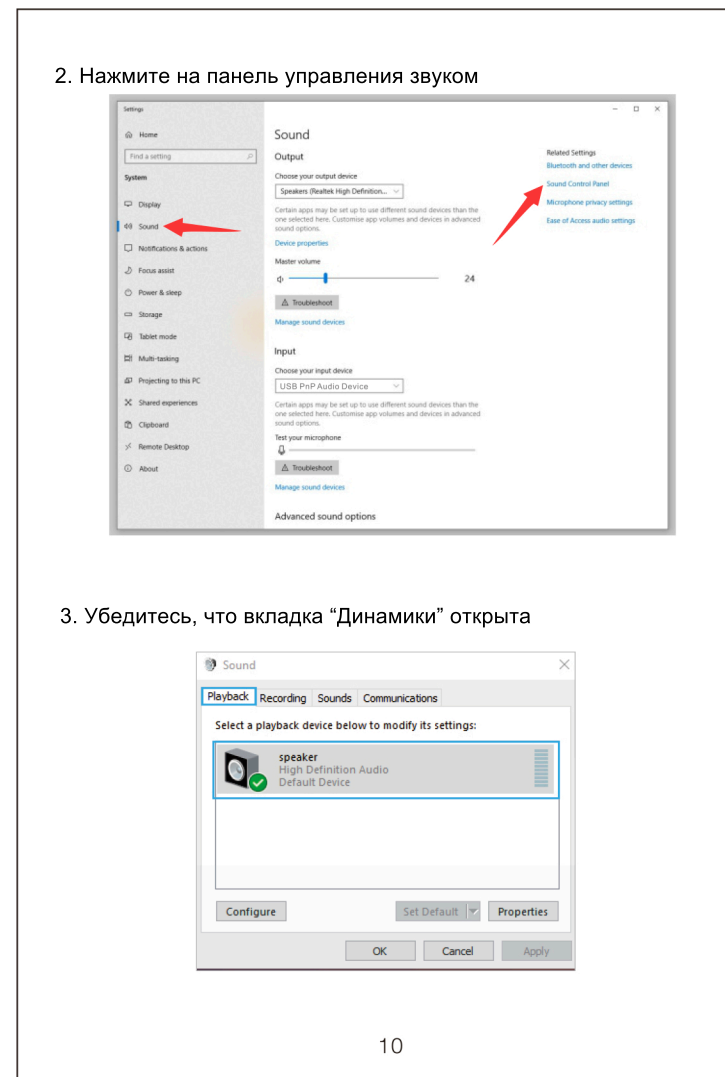

尺寸: 97x142mm