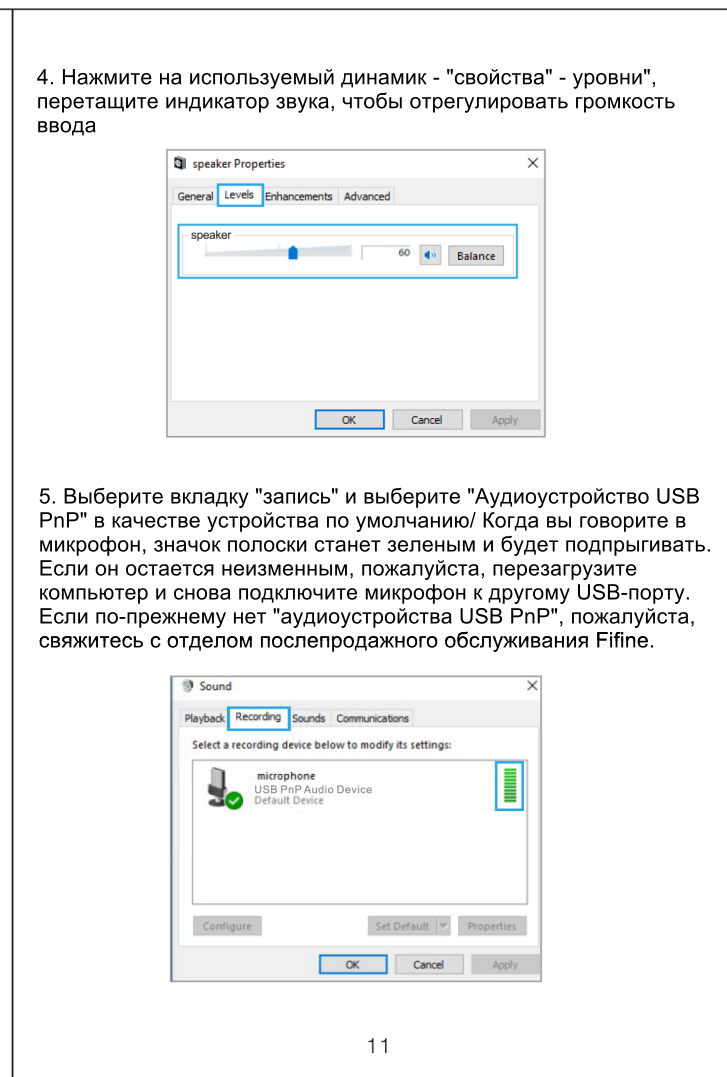

尺寸: 97x142mm