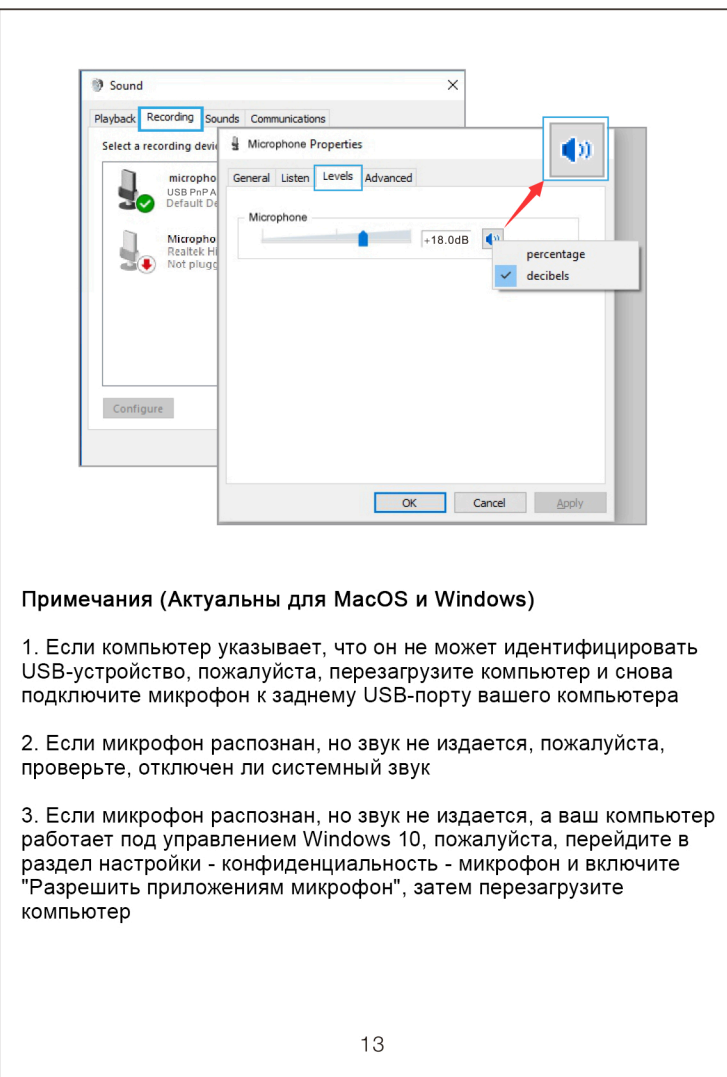

尺寸: 97x142mm