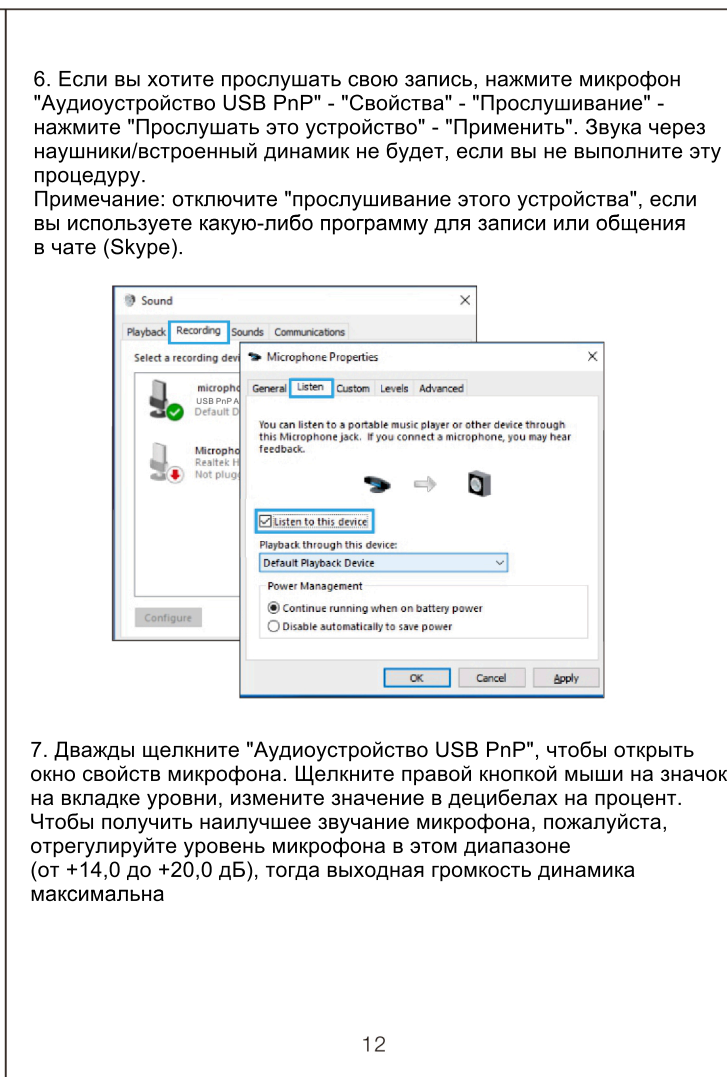

尺寸: 97x142mm