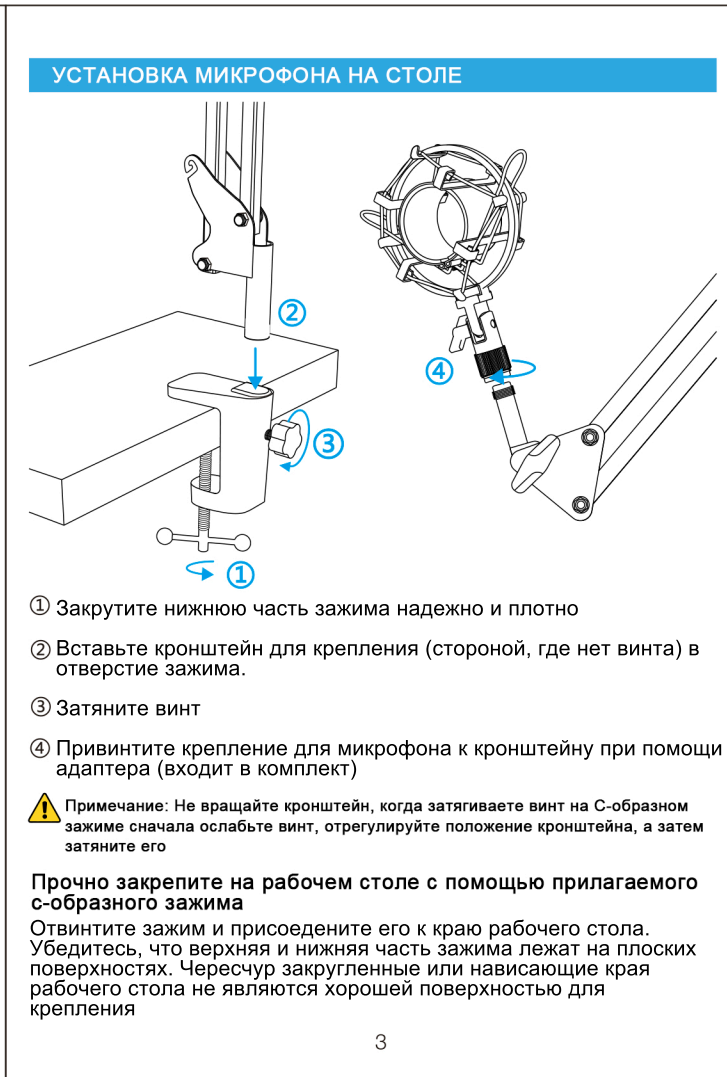

尺寸: 97x142mm

идеальное расположение микрофона - непосредственно перед говорящим/поющим человеком

• Защита вашего микрофона. Не оставляйте микрофон на открытом воздухе или в местах, где температура превышает 110°F (43°C) в течение длительного времени. также следует избегать чрезмерно высокой влажности.