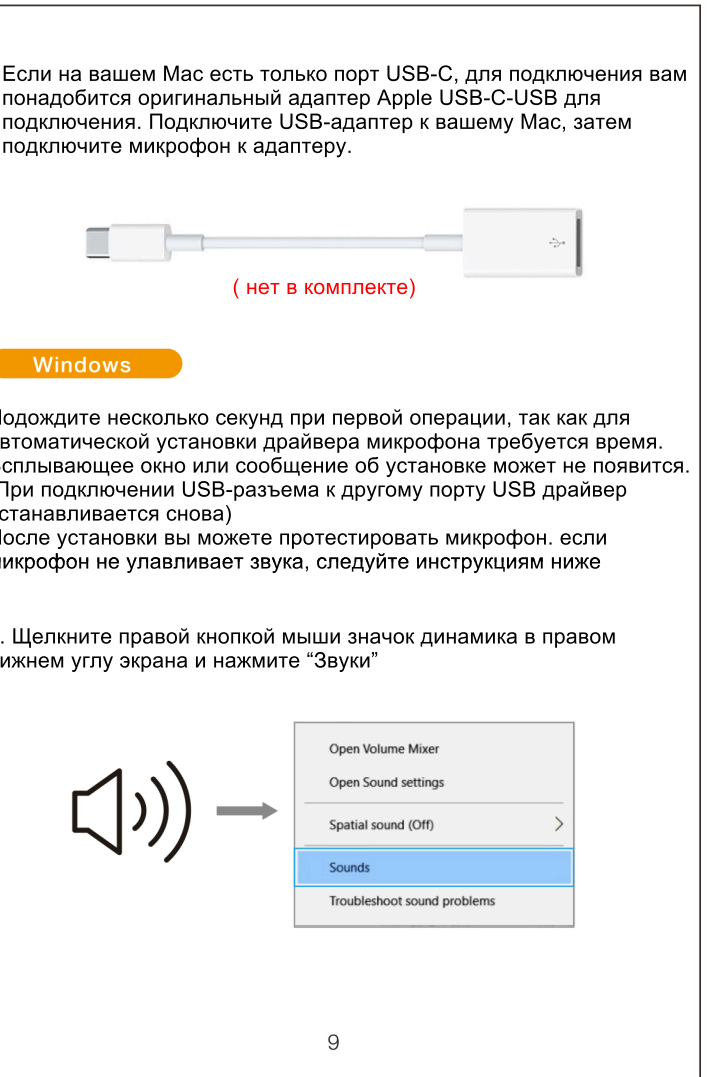

尺寸: 97x142mm

идеальное расположение микрофона - непосредственно перед говорящим/поющим человеком

• Защита вашего микрофона. Не оставляйте микрофон на открытом воздухе или в местах, где температура превышает 110°F (43°C) в течение длительного времени. также следует избегать чрезмерно высокой влажности.